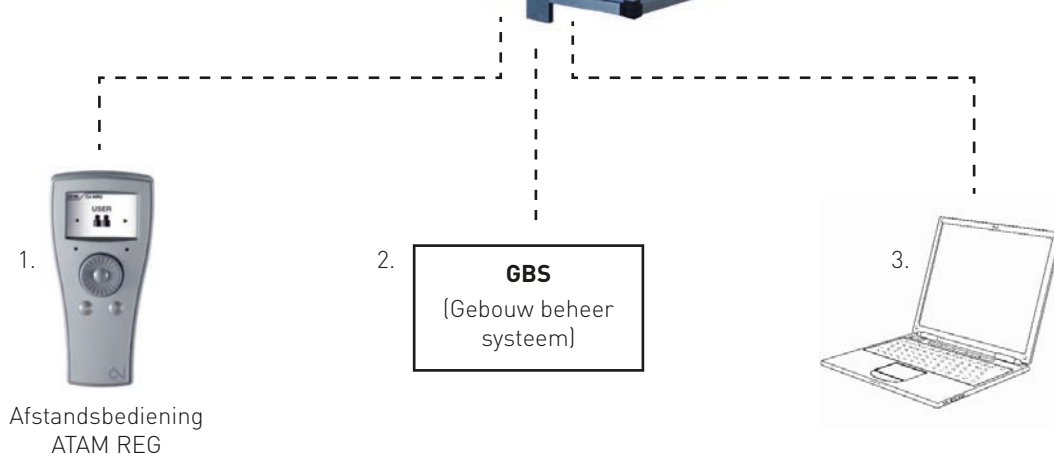

REGELINGEN

1. Afstandsbediening optie
2. GBS optie
3. PC (via LAN) optie