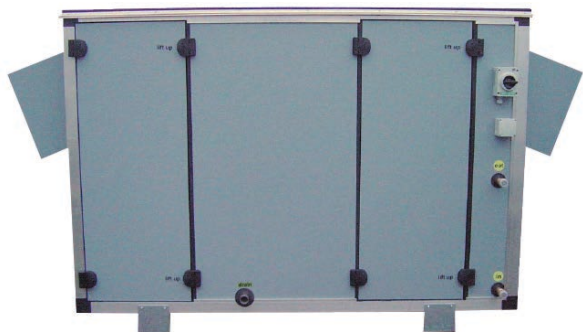

ATAM-PB

- Assortiment van 170 – 120 000 m³/u
- Projectmatige bouw
- Materiaalkeuze vrij
- Industriële toepassingen
- Hygiene uitvoeringen
- Scheepsbouw
- Glastuinbouw