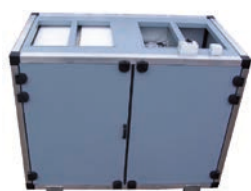

Ventilatie op maat CODUMÉ ATAM

Balansventilatie
met warmterecuperatie

CODUMÉ ATAM VENTILATIE UNITS
Plug and play van 600 tot 120 000 m³/u