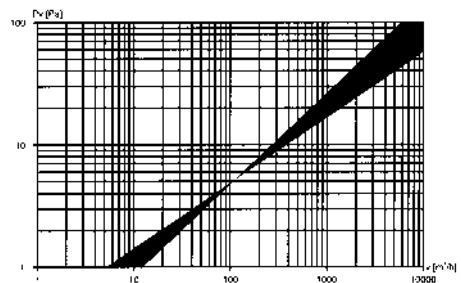

Automatische afsluitroosters voor ventilatoren

Beschrijving

Rooster VK

- Kader en kleppen uit versterkte polypropyleen.
- UV-stralen bestendig.
- Goede weerstand aan chemische produkten van biologische oorsprong aan solventen en aan micro-organismen.
- Gemakkelijk te onderhouden en vervangen van de kleppen.
- De vermelding «kleur grijs» komt ongeveer overeen met RAL7001 en de vermelding «kleur licht grijs» met RAL7036.

Rooster VS

- Kader en kleppen uit geanodiseerd aluminium.
- Weerstaat aan hoge temperaturen en extreme weersomstandigheden.
- Verzorgde en duurzame afwerking.
- Montage op verticale wanden met vier bevestigingspunten.

Diagram drukverliezen roosters VK

VK25-35