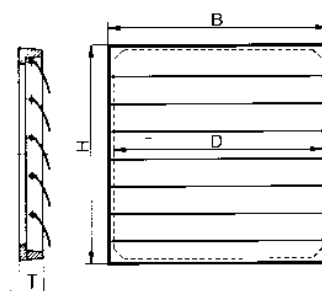

Automatische afsluitroosters voor ventilatoren

VS-VK

Voorkomen regeninslag en tocht via ventilatieopeningen in buitengevels.

Voor verticale plaatsing langs de pulsiekant van axiale of centrifugale ventilatoren, en ventilatiegroepen.

De kleppen openen en sluiten automatisch bij het starten of stoppen van de ventilator.

Bij gebruik met axiale ventilatoren het afsluitrooster zo dicht mogelijk bij de ventilator plaatsen langs de pulsiekant.

- De VK en VS afsluitroosters zijn conform aan alle van toepassing zijn de reglementen en normen.
- Fabrikatie volgens norm EN ISO 900.
- Het VK afsluitrooster is samengesteld uit milieu respecterend kunststof.
- **CE** gekeurd.

Bij gebruik van ventilatoren met een hogedruk is het aan te raden de VS afsluitroosters te gebruiken.

Afmetingen in mm

Type	D	H/B	LA	T	Kleur	Type	D	H/B	T
VK10	93	123	90	12	licht grijs	VS30	310	340	30
VK12	130	160	110	15	grijs	VS40	410	440	30
VK15	160	194	140	22	grijs	VS50	510	540	30
VK20	210	244	182	22	grijs	VS60	610	640	30
VK25	260	294	232	26	grijs	VS70	710	740	30
VK30	310	347	376	26	grijs				
VK35	360	397	310	26	grijs				
VK40	420	459	364	26	grijs				
VK45	406	501	395	31	grijs				
VK50	510	549	445	31	grijs				
VK56	565	605	522	28	grijs				
VK63	655	696	626	31	grijs				
VK71	720	760	692	40	grijs