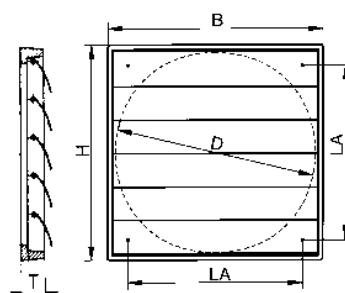

Automatische afsluitroosters voor ventilatoren

VS-VK

Voorkomen regeninslag en tocht via ventilatieopeningen in buitengevels.

Voor verticale plaatsing langs de pulsiekant van axiale of centrifugale ventilatoren, en ventilatiegroepen.

De kleppen openen en sluiten automatisch bij het starten of stoppen van de ventilator.

Bij gebruik met axiale ventilatoren het afsluitrooster zo dicht mogelijk bij de ventilator plaatsen langs de pulsiekant.

- De VK en VS afsluitroosters zijn conform aan alle van toepassing zijn de reglementen en normen.
- Fabrikatie volgens norm EN ISO 900.
- Het VK afsluitrooster is samengesteld uit milieu respecterend kunststof.
- **CE** gekeurd.

Bij gebruik van ventilatoren met een hogedruk is het aan te raden de VS afsluitroosters te gebruiken.

Afmetingen in mm

Type	D	H/B	LA	T	Kleur	Type	D	H/B	T
VK10	93	123	90	12	licht grijs	VS30	310	340	30
VK12	130	160	110	15	grijs	VS40	410	440	30
VK15	160	194	140	22	grijs	VS50	510	540	30
VK20	210	244	182	22	grijs	VS60	610	640	30
VK25	260	294	232	26	grijs	VS70	710	740	30
VK30	310	347	376	26	grijs				
VK35	360	397	310	26	grijs				
VK40	420	459	364	26	grijs				
VK45	406	501	395	31	grijs				
VK50	510	549	445	31	grijs				
VK56	565	605	522	28	grijs				
VK63	655	696	626	31	grijs				
VK71	720	760	692	40	grijs