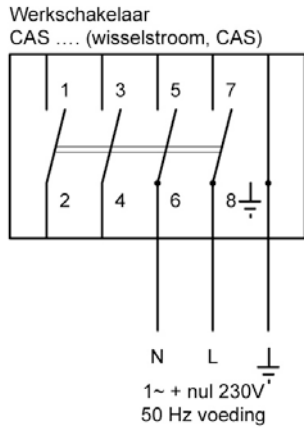

Aansluitschema's

Wisselstroom uitvoering type CAS

Wisselstroom uitvoering type CAS 2

Draaistroom uitvoering type CAS

Draaistroom uitvoering type CAS 2

Gelijkstroom uitvoering CAS DC 6500 ORG

Gelijkstroom uitvoering CAS ECO fan type CAS 2 1~230V of 2~400V