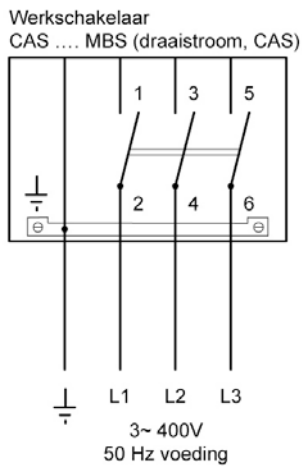

Aansluitschema's

Wisselstroom uitvoering type CAS

Wisselstroom uitvoering type CAS 2

Draaistroom uitvoering type CAS

Draaistroom uitvoering type CAS 2

Gelijkstroom uitvoering CAS DC 6500 ORG

Gelijkstroom uitvoering CAS ECO fan type CAS 2 1~230V of 2~400V