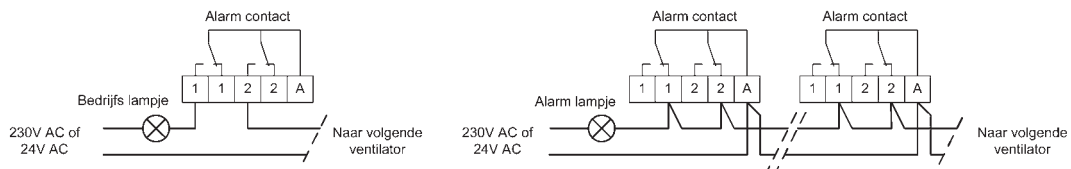

Aansluitschema's

Wisselstroom uitvoering type CAS

Wisselstroom uitvoering type CAS 2

Draaistroom uitvoering type CAS

Draaistroom uitvoering type CAS 2

Gelijkstroom uitvoering CAS DC 6500 ORG

Gelijkstroom uitvoering CAS ECO fan type CAS 2 1~230V of 2~400V

Dakventilatoren type CAS en CAS 2

3-standen schakelaar RS-3 CAS 2

Doorlussen 3-standen schakelaar RS-3

Nachtverlaging d.m.v. klok CAS 2

Enkelvoudige signalering CAS 2

Dubbelvoudige signalering CAS 2

MADE BY
fitec