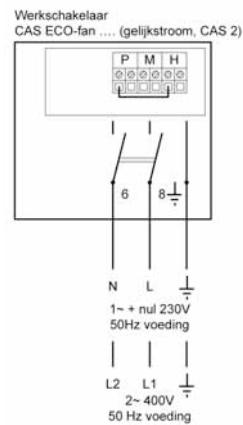

Aansluitschema's

Wisselstroom uitvoering type CAS

Wisselstroom uitvoering type CAS 2

Draaistroom uitvoering type CAS

Draaistroom uitvoering type CAS 2

Gelijkstroom uitvoering CAS DC 6500 ORG

Gelijkstroom uitvoering CAS ECO fan type CAS 2 1~230V of 2~400V