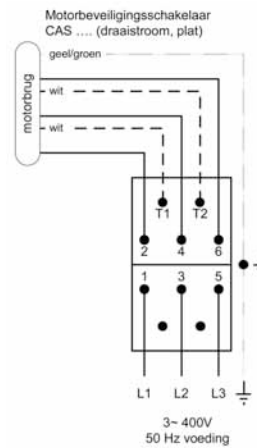

Aansluitschema's

Wisselstroom uitvoering type CAS

Wisselstroom uitvoering type CAS 2

Draaistroom uitvoering type CAS

Draaistroom uitvoering type CAS 2

Gelijkstroom uitvoering CAS DC 6500 ORG

Gelijkstroom uitvoering CAS ECO fan type CAS 2 1~230V of 2~400V

Dakventilatoren type CAS en CAS 2

3-standen schakelaar RS-3 CAS 2

Doorlussen 3-standen schakelaar RS-3

Nachtverlaging d.m.v. klok CAS 2

Enkelvoudige signalering CAS 2

Dubbelvoudige signalering CAS 2

MADE BY
fitec