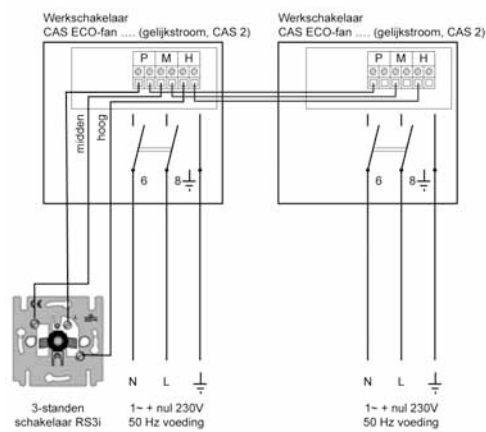

Aansluitschema's

Wisselstroom uitvoering type CAS

Wisselstroom uitvoering type CAS 2

Draaistroom uitvoering type CAS

Draaistroom uitvoering type CAS 2

Gelijkstroom uitvoering CAS DC 6500 ORG

Gelijkstroom uitvoering CAS ECO fan type CAS 2 1~230V of 2~400V

Dakventilatoren type CAS en CAS 2

3-standen schakelaar RS-3 CAS 2

Doorlussen 3-standen schakelaar RS-3

Nachtverlaging d.m.v. klok CAS 2

Enkelvoudige signalering CAS 2

Dubbelvoudige signalering CAS 2

MADE BY
fitec