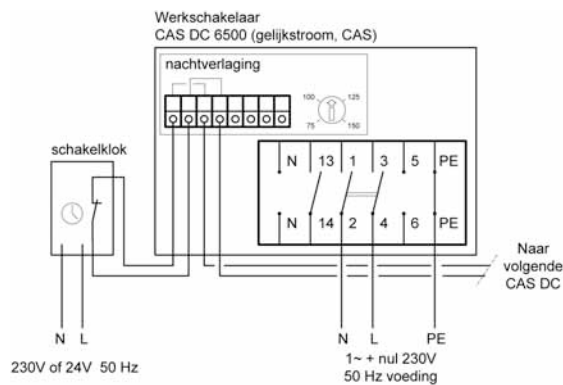

Aansluitschema's

Wisselstroom uitvoering type CAS

Wisselstroom uitvoering type CAS 2

Draaistroom uitvoering type CAS

Draaistroom uitvoering type CAS 2

Gelijkstroom uitvoering CAS DC 6500 ORG

Gelijkstroom uitvoering CAS ECO fan type CAS 2 1~230V of 2~400V

Dakventilatoren type CAS en CAS 2

3-standen schakelaar RS-3 CAS 2

Doorlussen 3-standen schakelaar RS-3

Nachtverlaging d.m.v. klok CAS 2

Enkelvoudige signalering CAS 2

Dubbelvoudige signalering CAS 2

MADE BY
fitec