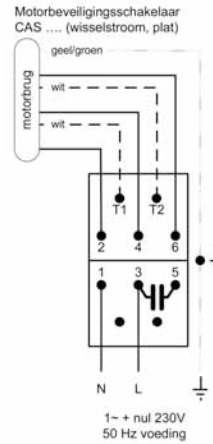

Aansluitschema's

Wisselstroom uitvoering type CAS

Wisselstroom uitvoering type CAS 2

Draaistroom uitvoering type CAS

Draaistroom uitvoering type CAS 2

Gelijkstroom uitvoering CAS DC 6500 ORG

Gelijkstroom uitvoering CAS ECO fan type CAS 2 1~230V of 2~400V

Dakventilatoren type CAS en CAS 2

3-standen schakelaar RS-3 CAS 2

Doorlussen 3-standen schakelaar RS-3

Nachtverlaging d.m.v. klok CAS 2

Enkelvoudige signalering CAS 2

Dubbelvoudige signalering CAS 2

MADE BY
fitec