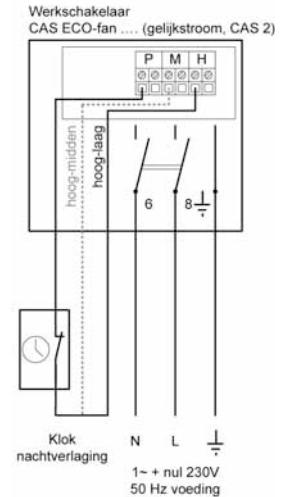

Aansluitschema's

Wisselstroom uitvoering type CAS

Wisselstroom uitvoering type CAS 2

Draaistroom uitvoering type CAS

Draaistroom uitvoering type CAS 2

Gelijkstroom uitvoering CAS DC 6500 ORG

Gelijkstroom uitvoering CAS ECO fan type CAS 2 1~230V of 2~400V

Dakventilatoren type CAS en CAS 2

3-standen schakelaar RS-3 CAS 2

Doorlussen 3-standen schakelaar RS-3

Nachtverlaging d.m.v. klok CAS 2

Enkelvoudige signalering CAS 2

Dubbelvoudige signalering CAS 2

MADE BY
fitec