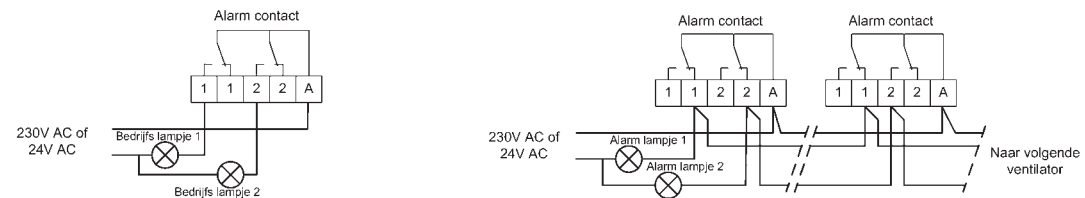

Aansluitschema's

Wisselstroom uitvoering type CAS

Wisselstroom uitvoering type CAS 2

Draaistroom uitvoering type CAS

Draaistroom uitvoering type CAS 2

Gelijkstroom uitvoering CAS DC 6500 ORG

Gelijkstroom uitvoering CAS ECO fan type CAS 2 1~230V of 2~400V

Dakventilatoren type CAS en CAS 2

3-standen schakelaar RS-3 CAS 2

Doorlussen 3-standen schakelaar RS-3

Nachtverlaging d.m.v. klok CAS 2

Enkelvoudige signalering CAS 2

Dubbelvoudige signalering CAS 2

MADE BY
fitec