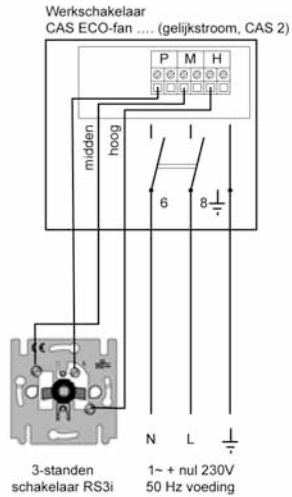

Aansluitschema's

Wisselstroom uitvoering type CAS

Wisselstroom uitvoering type CAS 2

Draaistroom uitvoering type CAS

Draaistroom uitvoering type CAS 2

Gelijkstroom uitvoering CAS DC 6500 ORG

Gelijkstroom uitvoering CAS ECO fan type CAS 2 1~230V of 2~400V

Dakventilatoren type CAS en CAS 2

3-standen schakelaar RS-3 CAS 2

Doorlussen 3-standen schakelaar RS-3

Nachtverlaging d.m.v. klok CAS 2

Enkelvoudige signalering CAS 2

Dubbelvoudige signalering CAS 2

MADE BY
fitec